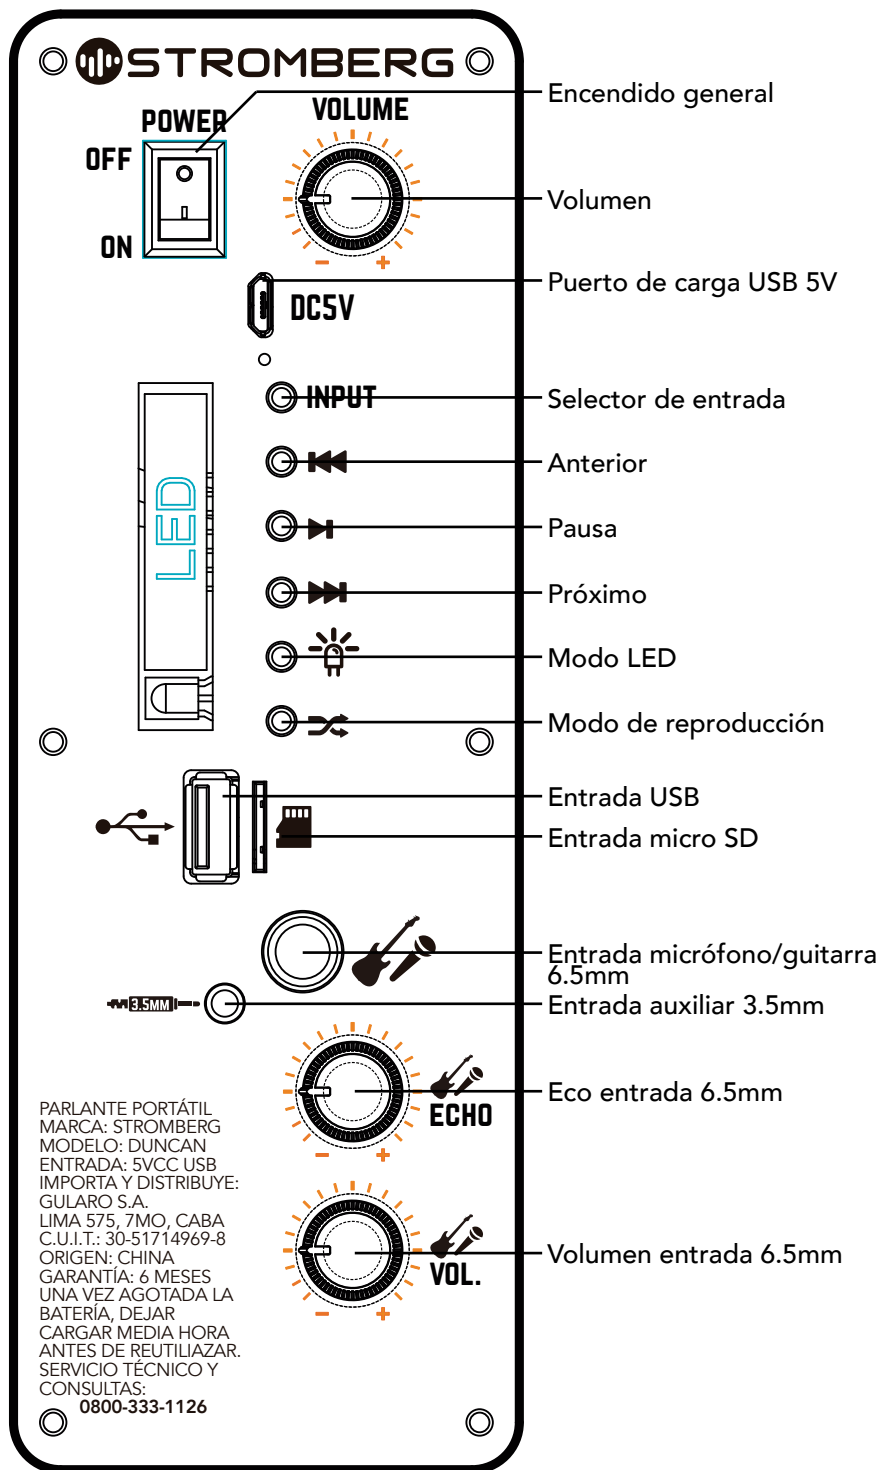

Al encender el parlante, este buscará automáticamente equipos para emparejarse. Asegúrese de que su dispositivo Bluetooth esté buscando parlantes.

Seleccione "Stromberg Duncan" de la lista. El parlante emitirá un sonido y reproducirá su música allí.

Si le pide contraseña, esta será "0000".

Si tiene problemas encontrando el equipo, reinicie el parlante y su celular.

1. Encender ambas unidades.
2. Presionar "Pausa/reproducir" dos veces rápidamente en un equipo.
3. Conectarse al equipo con el celular.
4. Disfrutar de la música estéreo del TWS!

Multireproductor portátil
Marca: Stromberg
Modelo: Duncan
Entrada: 5VCC (USB)
La imagen y especificaciones pueden diferir del producto final.
Una vez agotada la batería, deje cargar el producto media hora antes de volver a usarlo.

Importa y distribuye Gularo S.A.
Lima 575, 7mo, CABA,
Argentina
CUIT 3051714969-8
Garantía 6 meses.
Ver certificado de garantía
Hecho en China
Cargue el producto por 4 horas antes del primer uso.
Tarjeta micro SD no incluida.

Ante cualquier consulta sobre servicio técnico o funcionamiento, llamar al:

0800-220-1126

O contactarse mediante Whatsapp al:

11-3411-0775